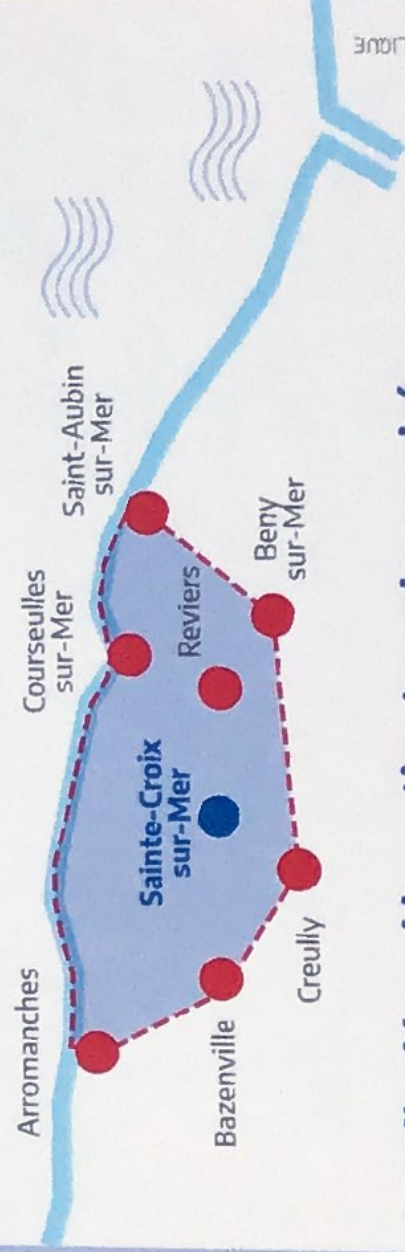

► (2) Livraison à domicile dans cette zone

- **Vélo déposé le matin et repris en soirée**
  (entre 8h00 et 20h00 selon besoin).
- **Chèque de caution de 150€/vélo et 100€/remorque enfant.**
  Paiement à la livraison par chèque ou espèces.

06 13 92 43 10

14480 SAINTE-CROIX-SUR-MER

E-mail : contact@fermefouques.fr

@fermefouques